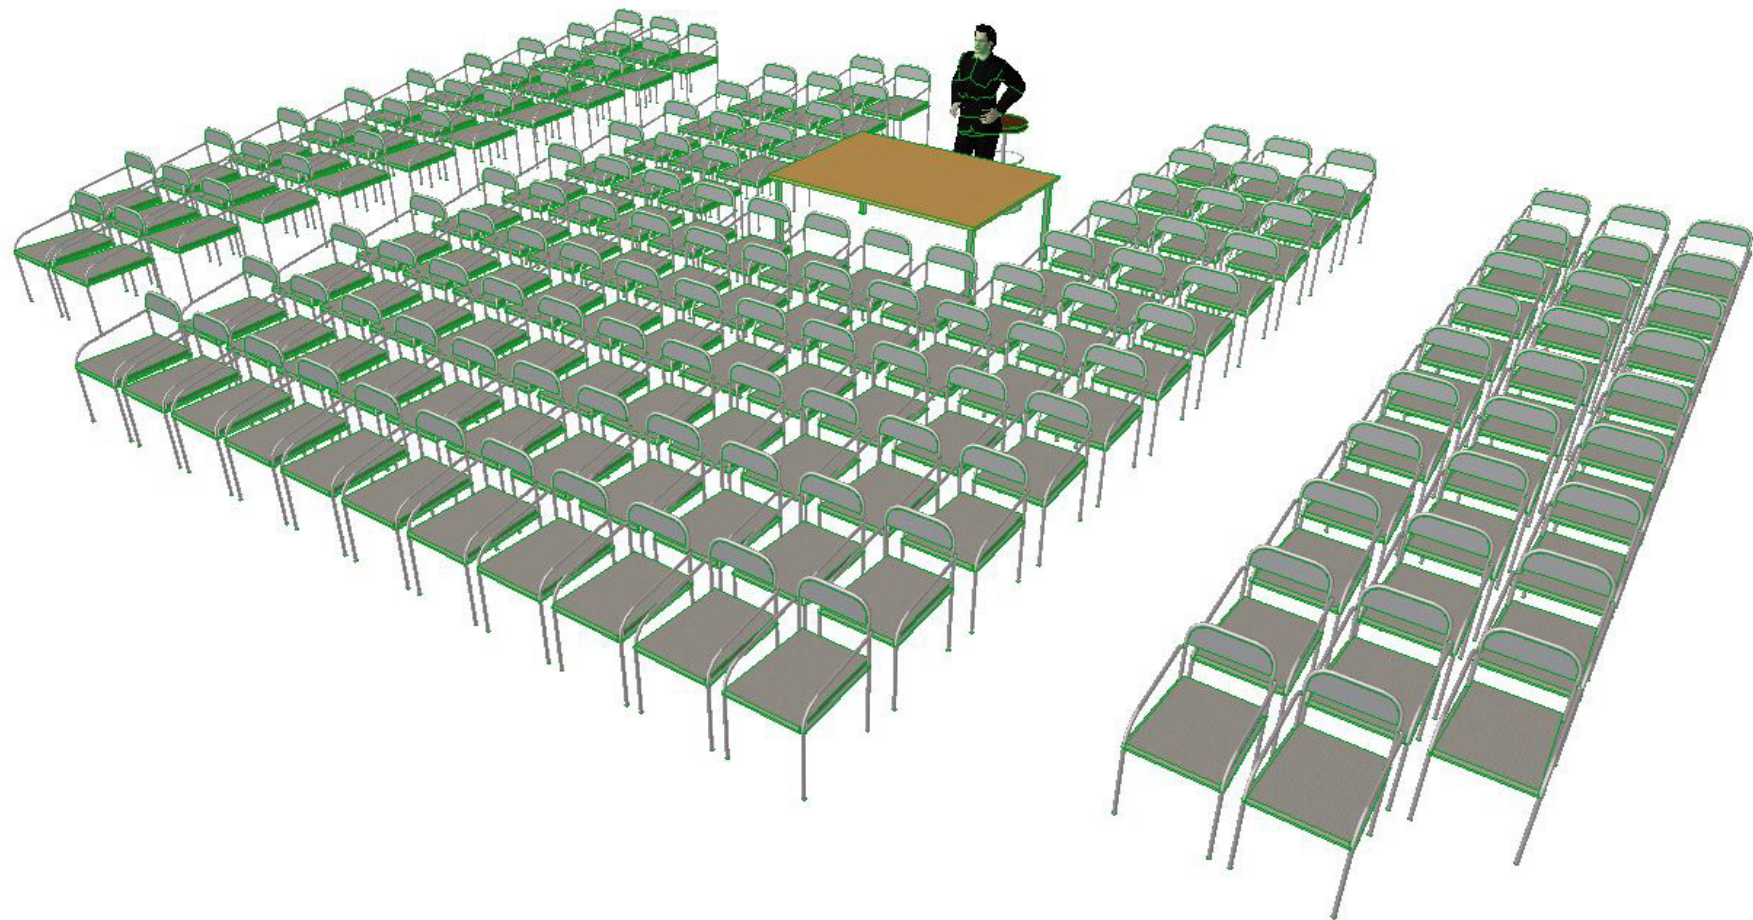

## Maximální sezení s režií na sále - část přízemí

Kapacita takto upraveného sálu - část přízemí - je 170 míst  
Celková kapacita takto upraveného sálu je 260 míst

## Maximální sezení s režíí na sále - část přízemí

Kapacita takto upraveného sálu - část přízemí - je 170 míst  
Celková kapacita takto upraveného sálu je 260 míst

## Maximální sezení s režií na sále - část balkón

Kapacita takto upraveného sálu - část balkón - je 90 míst  
Celková kapacita takto upraveného sálu je 260 míst

### Maximální sezení s režií na sále - část balkón

Kapacita takto upraveného sálu - část balkón - je 90 míst

Celková kapacita takto upraveného sálu je 260 míst