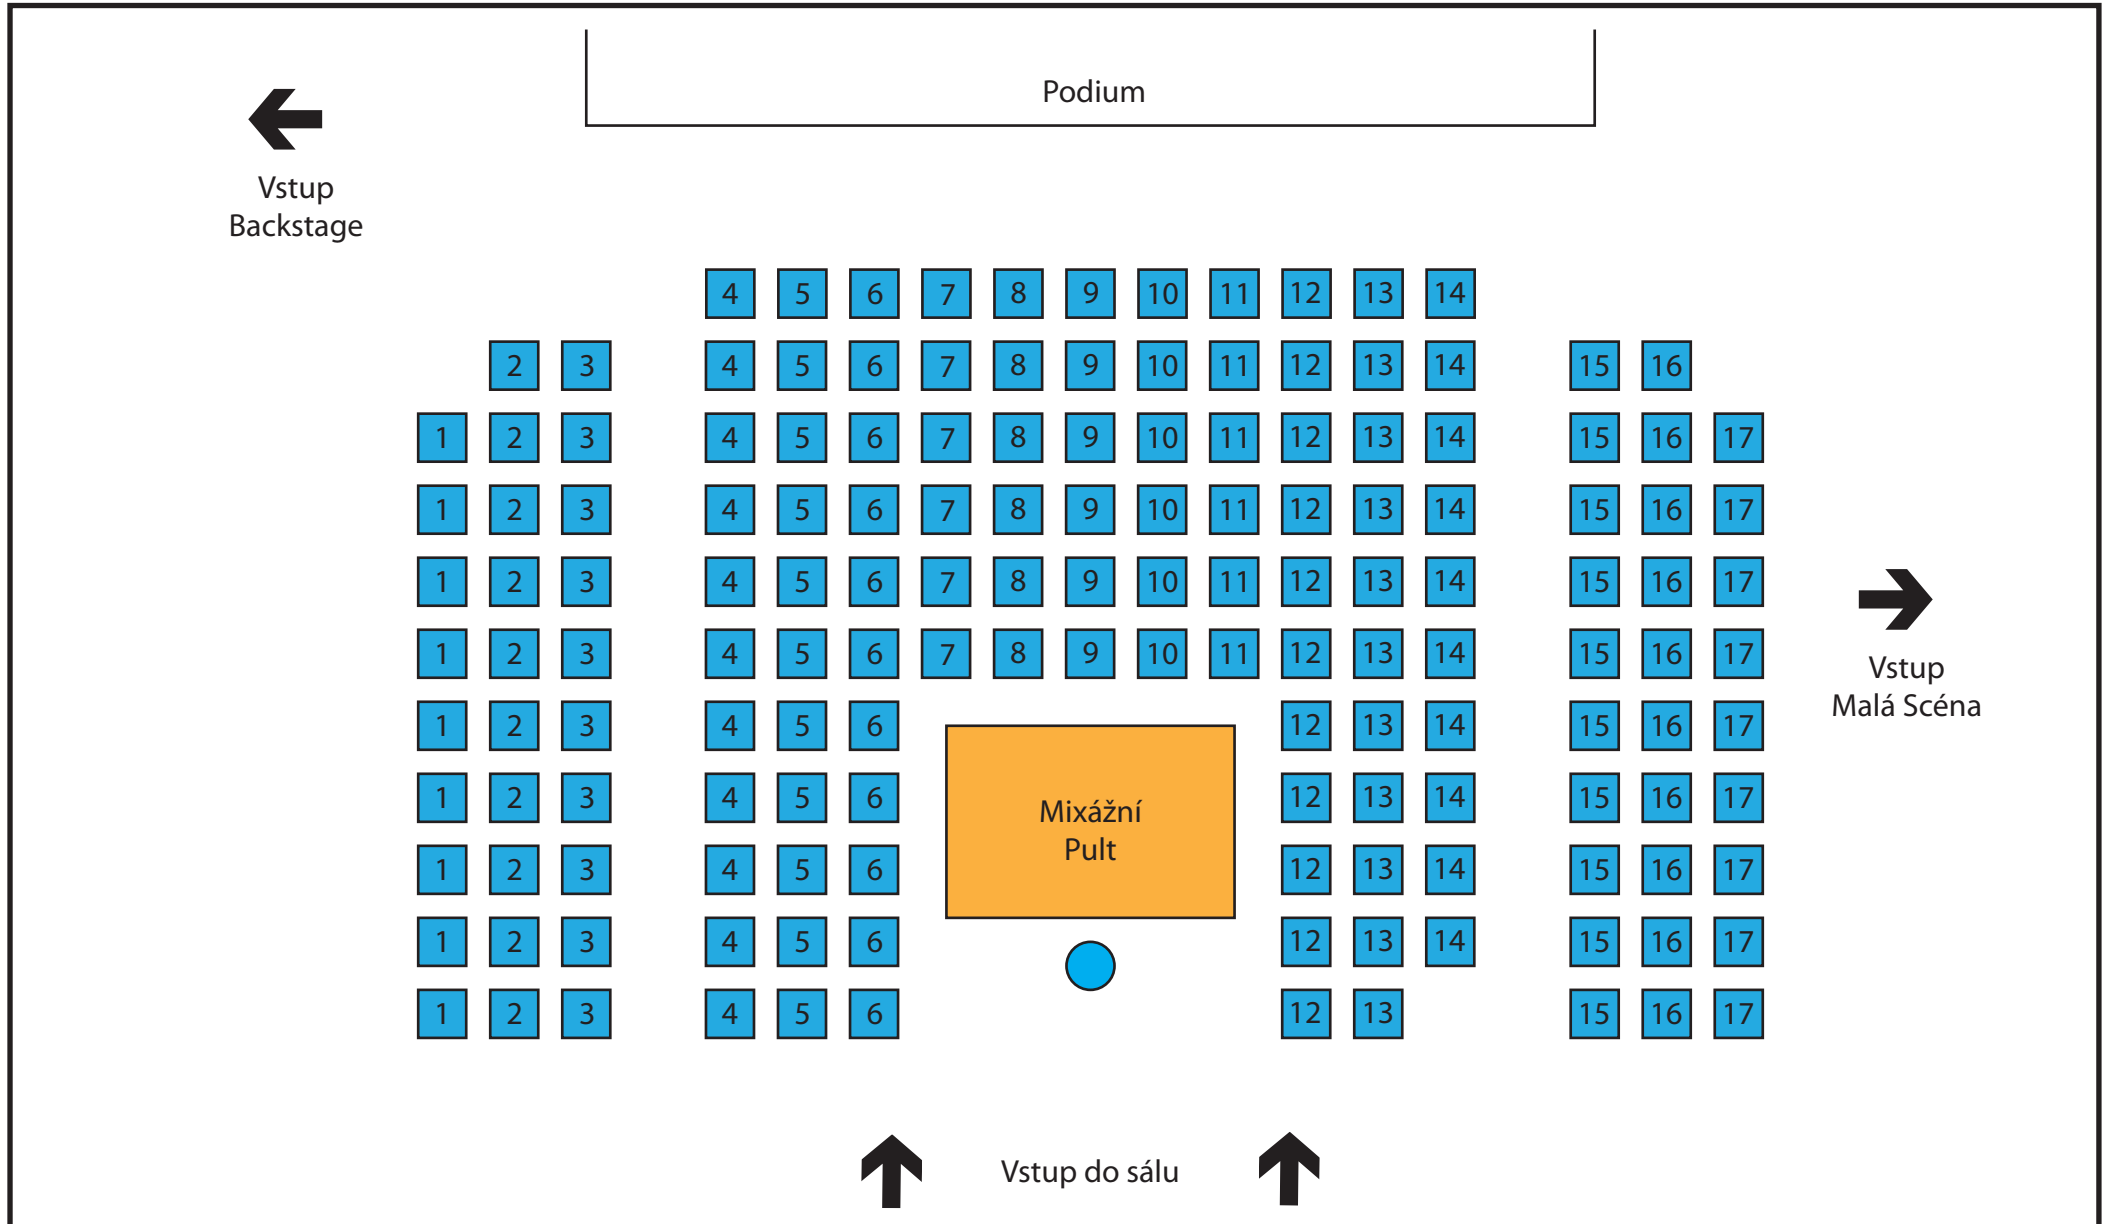

## Maximální sezení s režií na sále - část přízemí

Kapacita takto upraveného sálu - část přízemí - je 170 míst  
Celková kapacita takto upraveného sálu je 260 míst

## Maximální sezení s režíí na sále - část přízemí

Kapacita takto upraveného sálu - část přízemí - je 170 míst  
Celková kapacita takto upraveného sálu je 260 míst

## Maximální sezení s režií na sále - část balkón

Kapacita takto upraveného sálu - část balkón - je 90 míst  
Celková kapacita takto upraveného sálu je 260 míst

### Maximální sezení s režií na sále - část balkón

Kapacita takto upraveného sálu - část balkón - je 90 míst

Celková kapacita takto upraveného sálu je 260 míst