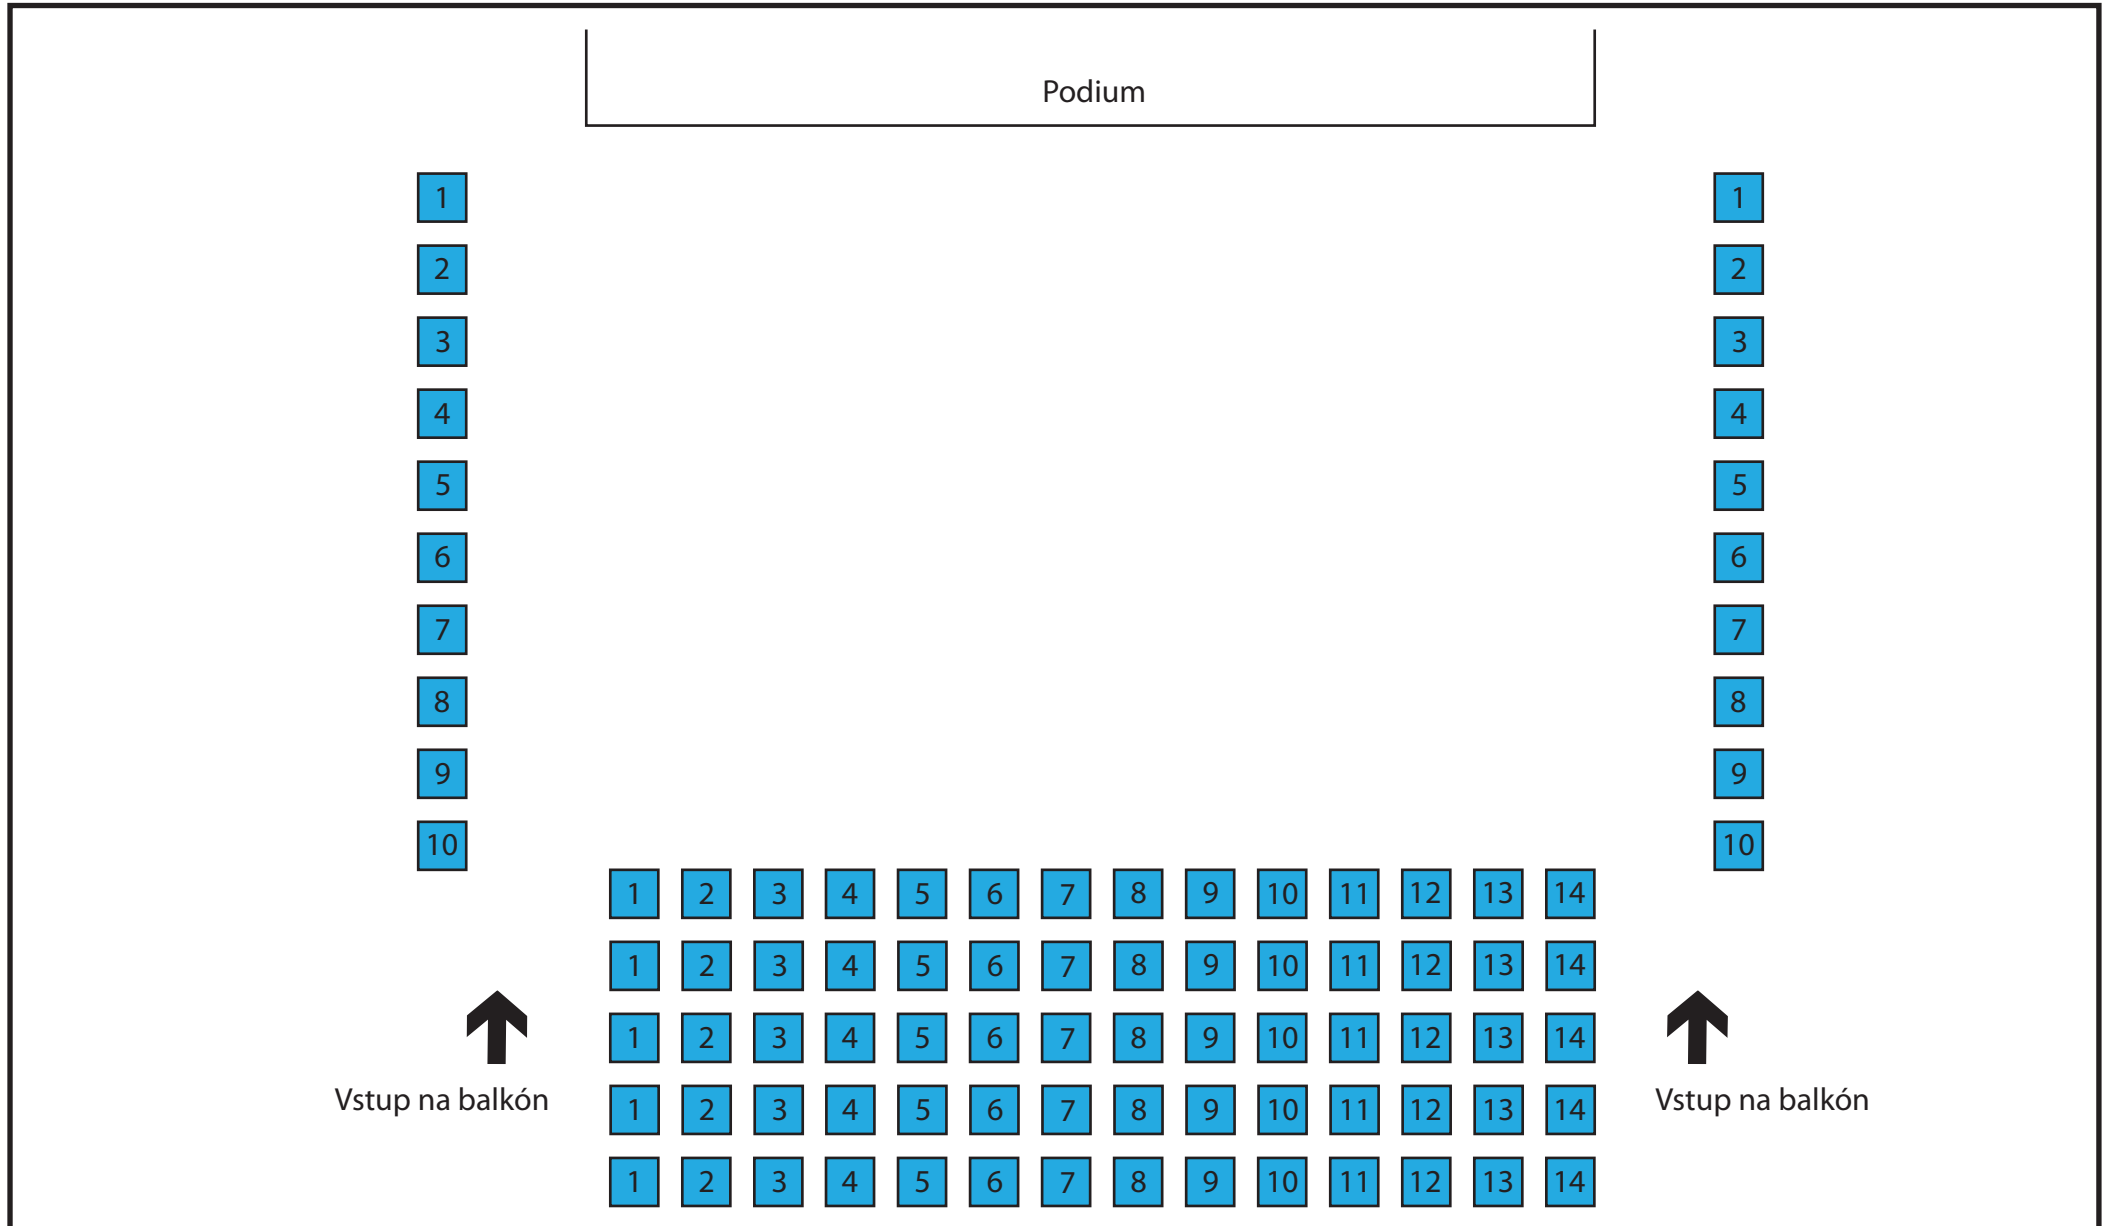

## Maximální sezení s režií na sále - část přízemí

Kapacita takto upraveného sálu - část přízemí - je 170 míst  
Celková kapacita takto upraveného sálu je 260 míst

## Maximální sezení s režíí na sále - část přízemí

Kapacita takto upraveného sálu - část přízemí - je 170 míst  
Celková kapacita takto upraveného sálu je 260 míst

# Uspořádání sálu

## Maximální sezení s režií na sále - část balkón

Kapacita takto upraveného sálu - část balkón - je 90 míst  
Celková kapacita takto upraveného sálu je 260 míst